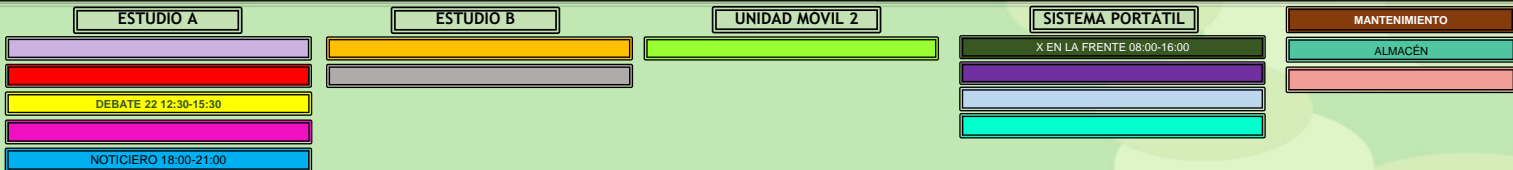

Programación Operaciones - 25-09-2023

PUESTO	HORARIO	NOMBRE	HORARIO	NOMBRE	HORARIO	NOMBRE	HORARIO	NOMBRE
SUPERVISOR DE ESTUDIO	00:00-00:00		00:00-00:00		00:00-00:00		DESCANSO	RICARDO PALMA
OP AUDIO	09:00-17:00	SÁNCHEZ GARCÍA HUGO	13:30-21:00	REGALADO RUIZ HÉCTOR NICOLÁS	00:00-00:00		00:00-00:00	
SWITCHER	09:00-17:00	ISSAC DOMÍNGUEZ RESENDIZ	13:30-21:00	OROZCO VILLANUEVA VICTOR HUGO	00:00-00:00		00:00-00:00	
OP VIDEO	09:00-17:00	HERNÁNDEZ ZAMORATE IVÁN SANTOS	13:30-21:00	JESÚS CABRERA ROMERO	00:00-00:00		00:00-00:00	
OP VIDEOTAPE	12:30-21:00	SÁNCHEZ CHAVARÍN MARCO ANTONIO	00:00-00:00		00:00-00:00		00:00-00:00	
OP VIDEOTAPE	12:30-21:00	MARIO MIGUEL GONZÁLEZ FRAUSTO	08:00-16:00	ARRIAGA CAMARILLO SERGIO	00:00-00:00		00:00-00:00	
OP TELEPROMPTER	09:00-17:00	VERA MEDINA JULIETA ADRIANA	13:30-21:00	LIDIA ÁLVAREZ	00:00-00:00		00:00-00:00	
GEN DE CARACTÉRES	12:30-21:00	LUCIO GUTIÉRREZ JUAN DAVID	00:00-00:00		00:00-00:00		00:00-00:00	
FLOOR MANAGER	09:00-17:00	HIDALGO GALVÁN JOSÉ ALFREDO	13:30-21:00	ZURITA PABLO JOSÉ JUAN	00:00-00:00		00:00-00:00	
CAMARÓGRAFO 1 (GRÚA)	12:30-21:00	ANTONIO NAVARRO MARTÍNEZ	12:30-21:00	VALVERDE ROCHA MAURICIO ALBERTO	00:00-00:00		00:00-00:00	
CAMARÓGRAFO 2	00:00-00:00		12:30-21:00	ALFREDO SOLORIO	00:00-00:00		VACACIONES	GUEVARA ARGUELLO LUIS ALFONSO
CAMARÓGRAFO 3	00:00-00:00		00:00-00:00		00:00-00:00		00:00-00:00	
CAMARÓGRAFO 4	00:00-00:00		00:00-00:00		00:00-00:00		00:00-00:00	
CAMARÓGRAFO 5	00:00-00:00		00:00-00:00		00:00-00:00		00:00-00:00	
CAM PORTÁTIL 6	00:00-00:00		00:00-00:00		00:00-00:00		00:00-00:00	
AYUDANTE OP 1	12:30-21:00	GOVEA RAMÍREZ RAÚL	00:00-00:00		00:00-00:00		00:00-00:00	
AYUDANTE OP 2	00:00-00:00		08:00-16:00	CRISTIAN MEZA	00:00-00:00		00:00-00:00	
AYUDANTE OP 3	00:00-00:00		00:00-00:00		00:00-00:00		00:00-00:00	
MICROFONISTA 1	09:00-17:00	RAMÍREZ RODRÍGUEZ ALEJANDRO	13:30-21:00	LÓPEZ LÓPEZ FELICIANO	00:00-00:00		00:00-00:00	
MICROFONISTA 2	00:00-00:00		13:30-21:00	SANDOVAL TREJO FERNANDO ÁNGEL	00:00-00:00		00:00-00:00	
CHOFER AYUDANTE	00:00-00:00		00:00-00:00		00:00-00:00		00:00-00:00	
CHOFER AYUDANTE	00:00-00:00		00:00-00:00		00:00-00:00		00:00-00:00	
CHOFER AYUDANTE	00:00-00:00		00:00-00:00		00:00-00:00		00:00-00:00	
CHOFER AYUDANTE	00:00-00:00		00:00-00:00		00:00-00:00		00:00-00:00	
CHOFER AYUDANTE	00:00-00:00		00:00-00:00		00:00-00:00		00:00-00:00	
ILUMINADOR	12:30-21:00	ROMÁN SÁNCHEZ MANUEL	08:00-16:00	TREJO OLVERA ALEJANDRO	00:00-00:00		00:00-00:00	
AYUDANTE ILUMINACIÓN	00:00-00:00		00:00-00:00		00:00-00:00		00:00-00:00	
OP SET VIRTUAL	00:00-00:00		12:00-21:00	EDGAR ABRHAM MIRELES	00:00-00:00		00:00-00:00	
UTILERÍA	00:00-00:00		00:00-00:00		00:00-00:00		VACACIONES	JULIO VELÁZQUEZ BURGOS